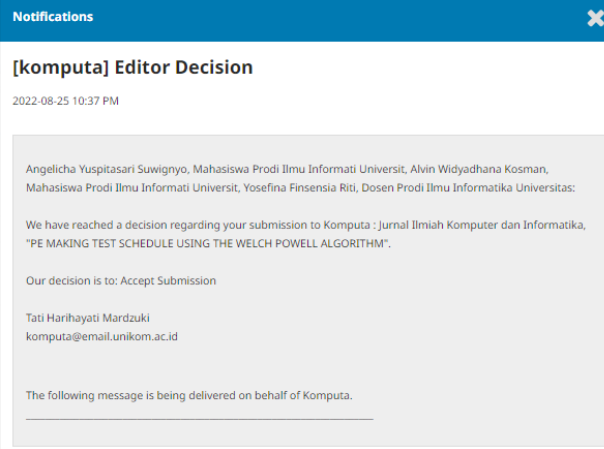

PEMBUATAN JADWAL
 UJIAN
 MENGGUNAKAN
 ALGORITMA WELCH
 POWEL

Gambar 1 Submission

Gambar 2 Review

Gambar 2. 1 Review

Gambar 2. 2Editor Decision 2022-08-09 01:55 PM

Gambar 2. 3 Editor Decision 2022-08-25 10:37 PM