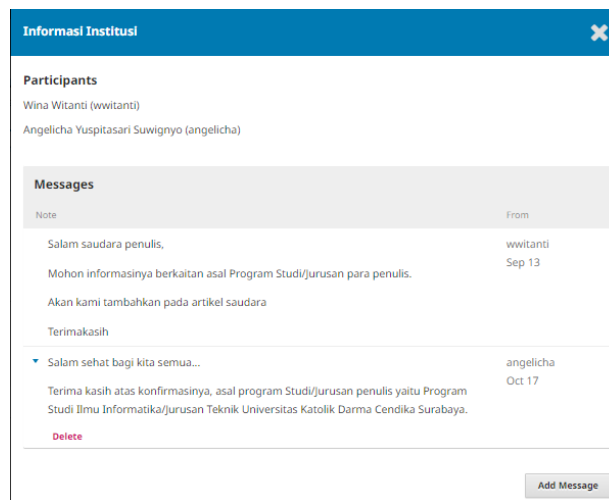

Gambar 3. 1 Informasi Institusi