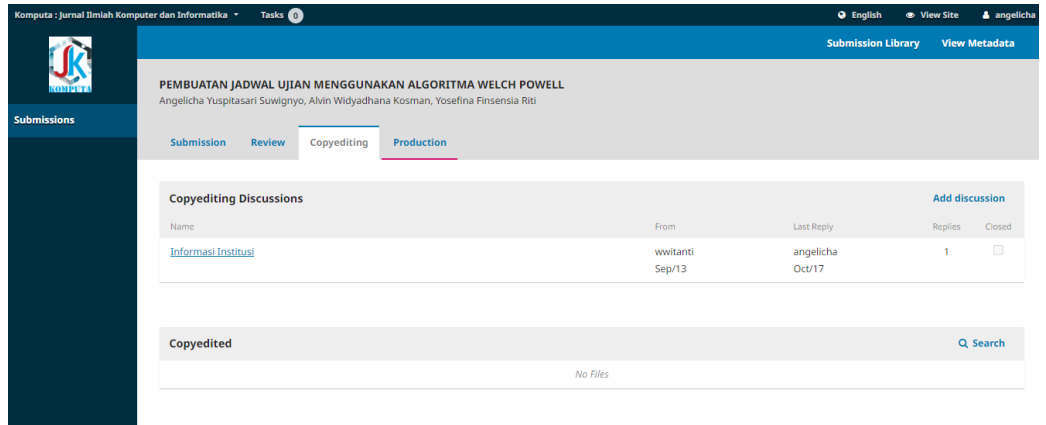

PEMBUATAN JADWAL
 UJIAN
 MENGGUNAKAN
 ALGORITMA WELCH
 POWEL

Gambar 1 Submission

Gambar 2 Review

Gambar 2. 1 Review

Gambar 2. 2Editor Decision 2022-08-09 01:55 PM

Gambar 2. 3 Editor Decision 2022-08-25 10:37 PM