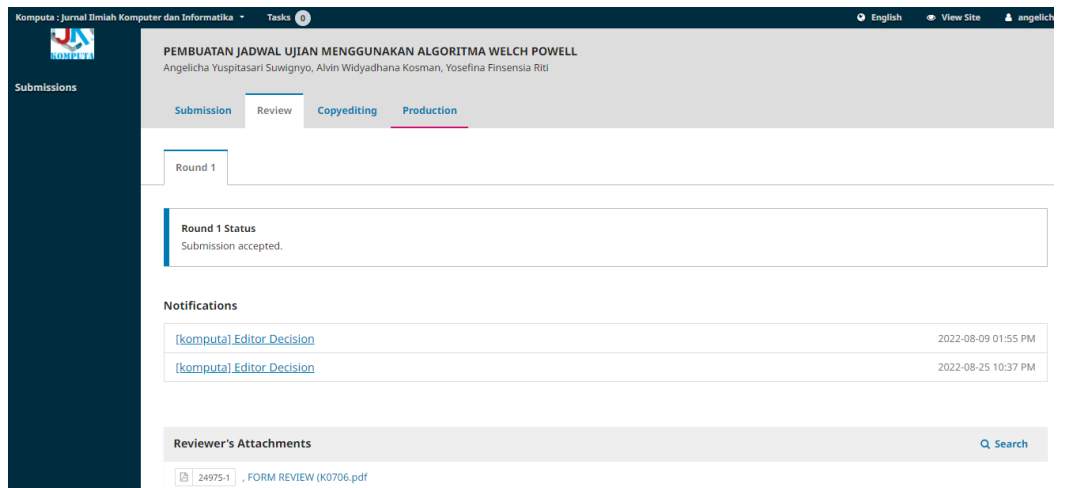

PEMBUATAN JADWAL
 UJIAN
 MENGGUNAKAN
 ALGORITMA WELCH
 POWEL

Gambar 1 Submission

Gambar 2 Review

Gambar 2. 1 Review

Gambar 2. 2Editor Decision 2022-08-09 01:55 PM

Gambar 2. 3 Editor Decision 2022-08-25 10:37 PM