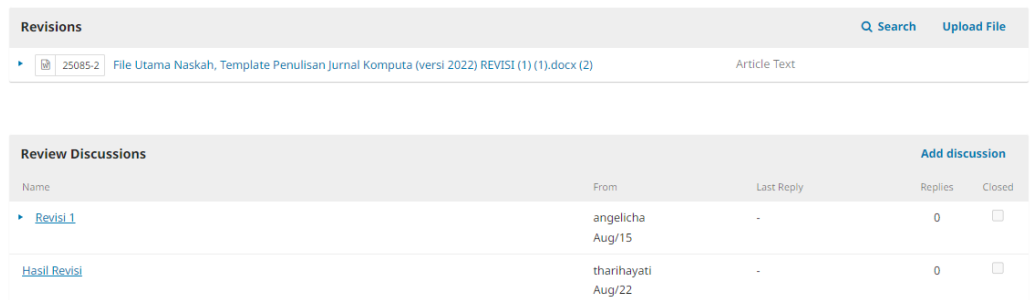

PEMBUATAN JADWAL
 UJIAN
 MENGGUNAKAN
 ALGORITMA WELCH
 POWEL

Gambar 1 Submission

Gambar 2 Review

Gambar 2. 1 Review

Gambar 2. 2Editor Decision 2022-08-09 01:55 PM

Gambar 2. 3 Editor Decision 2022-08-25 10:37 PM