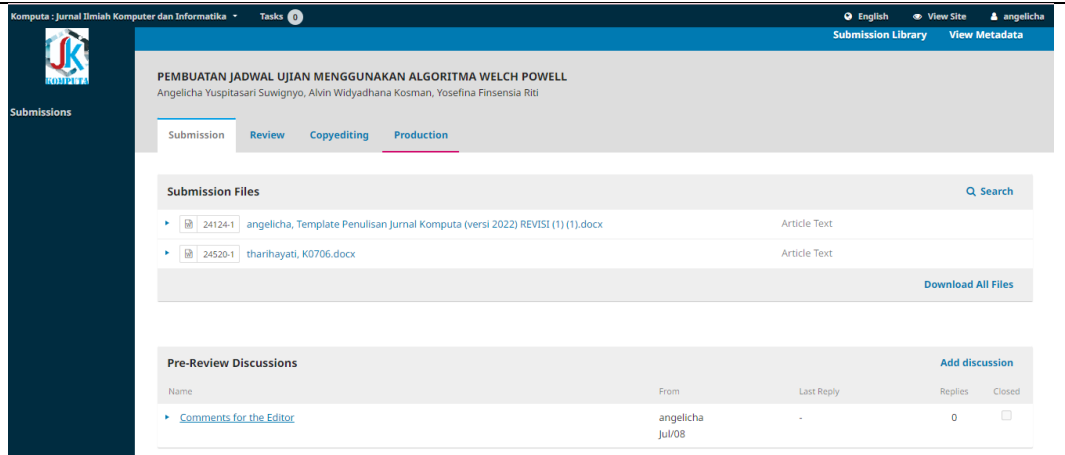

PEMBUATAN JADWAL
 UJIAN
 MENGGUNAKAN
 ALGORITMA WELCH
 POWEL

Gambar 1 Submission

Gambar 2 Review

Gambar 2. 1 Review

Gambar 2. 2Editor Decision 2022-08-09 01:55 PM

Gambar 2. 3 Editor Decision 2022-08-25 10:37 PM